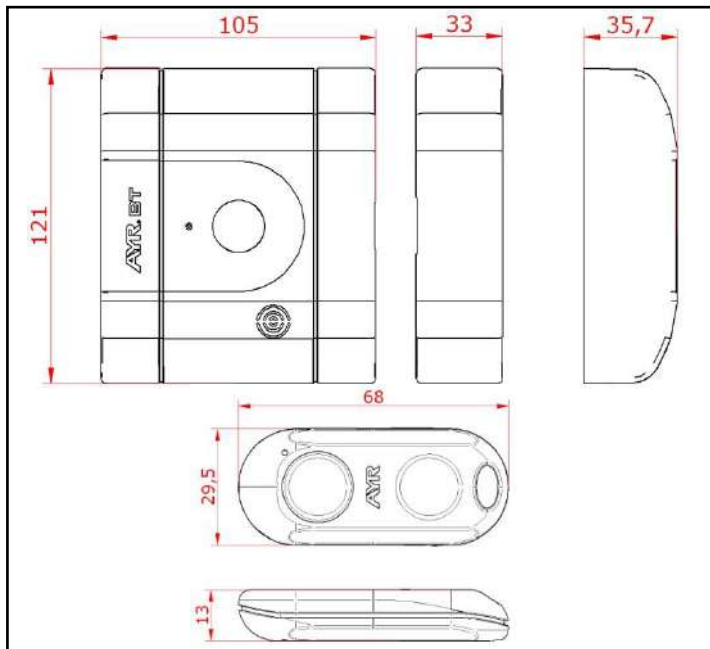

COLECCIÓN : SMART-DOOR

| REFERENCIA: INT-LOCK 506-IL BT

REFERENCIA	INT-LOCK 506-IL BT	
COLECCIÓN	SMART- DOOR	
DESCRIPCION	Cerradura inteligente de alta seguridad	
ACABADOS	Níquel mate Latón mate Cromo mate Blanco mate	
FUENTE ENERGIA	Batería 9V	
CONTENIDO CAJA	Int-lock	x 1
	Manual de instrucciones	x 1
	Batería 9V (CP9V)	x 1
	Útil de emparejamiento	x 1
	Pila CR2032 3V	x 2
	Mando BT	x 2
	Tornillos 6 x 50 mm	x 4
	Tornillos 6 x 40 mm	x 4
	Tornillos r. chapa 6 x 35 mm	x 8
	Plantillas de instalación	x 1
	Calzos suplemento	x 6

CAJA INTERIOR		CAJA EXTERIOR	
1 unidad		5 unidades	
29 x 17 x 7.5 cm	1.300 kg	39 x 30 x 18.5 cm	6.800 kg

ESPECIFICACIONES

CERRADURA:

Alimentación – Batería de 9V DC (CP9V)
 Conectividad – Bluetooth 4.2 Low Energy
 Cobertura - 10 m
 Tipo de instalación- Interiores
 Temperatura de trabajo - -20°C hasta 70°C
 Humedad de trabajo – 5% hasta 70%