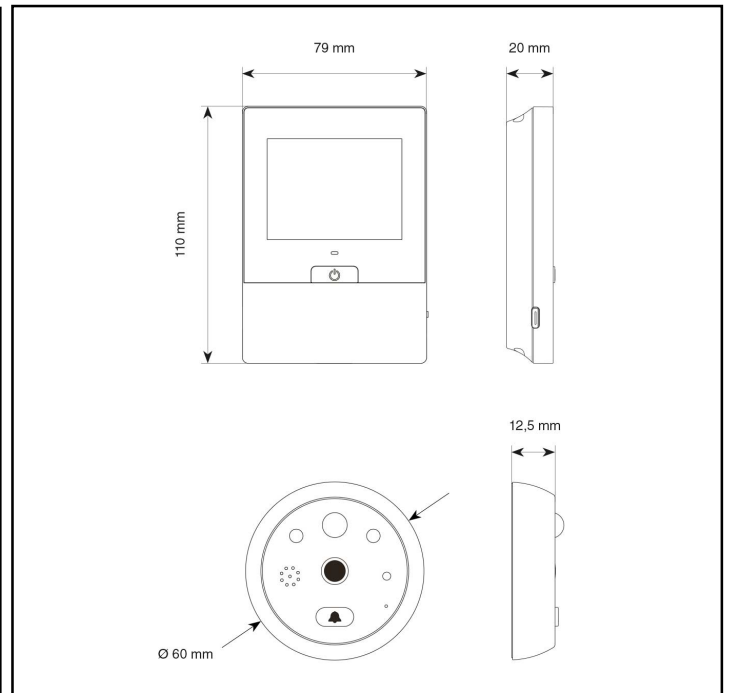

COLECCIÓN MIRILLAS DIGITALES | SERIE CONNECT | REFERENCIA 760

REFERENCIA	760
COLECCIÓN	MIRILLAS DIGITALES
DESCRIPCIÓN	Mirilla digital grabadora con wifi
PANTALLA	LCD 2.8" TFT (320 x 240)
CÁMARA	1.0 Mega Pixel CMOS
FUENTE ENERGÍA	Batería de litio 4000 mha
PUERTAS	Desde 38 hasta 110 mm
ACABADOS	Níquel satinado Latón

ESPECIFICACIONES

- Adaptable a puertas de 38 hasta 110 mm de grosor.
- Adaptable a agujeros de mirilla de 14 hasta 26 mm de diámetro.
- Pantalla LCD 2.8" TFT.
- Sensor 1 Megapixel CMOS.
- Angulo de visión: 110 grados.
- Fuente de energía: Batería de litio 4000

INSTRUCCIONES DE MONTAJE

La mirilla AYR debe ser montada de forma regular y firme a sus correspondientes partes, para ello encontrará las instrucciones en la caja que le guiarán en el montaje. El incumplimiento de esta indicación así como una incorrecta o inadecuada utilización de este producto podría ser causa de la merma en su durabilidad y calidad de funcionamiento y por lo tanto podría anular la garantía. Siga las instrucciones señaladas en el manual de usuario.

INSTALACIÓN

La mirilla AYR debe ser colocado una vez que las paredes, techos, suelos, puertas y ventanas hayan sido pintados y estén secos.

 CAJA INTERIOR		 CAJA EXTERIOR	
1 unidad		12 unidades	
 24.5 x 12.3 x 6.5 cm	 0.61 kg	 22.5 x 43 x 30 cm	 9 kg