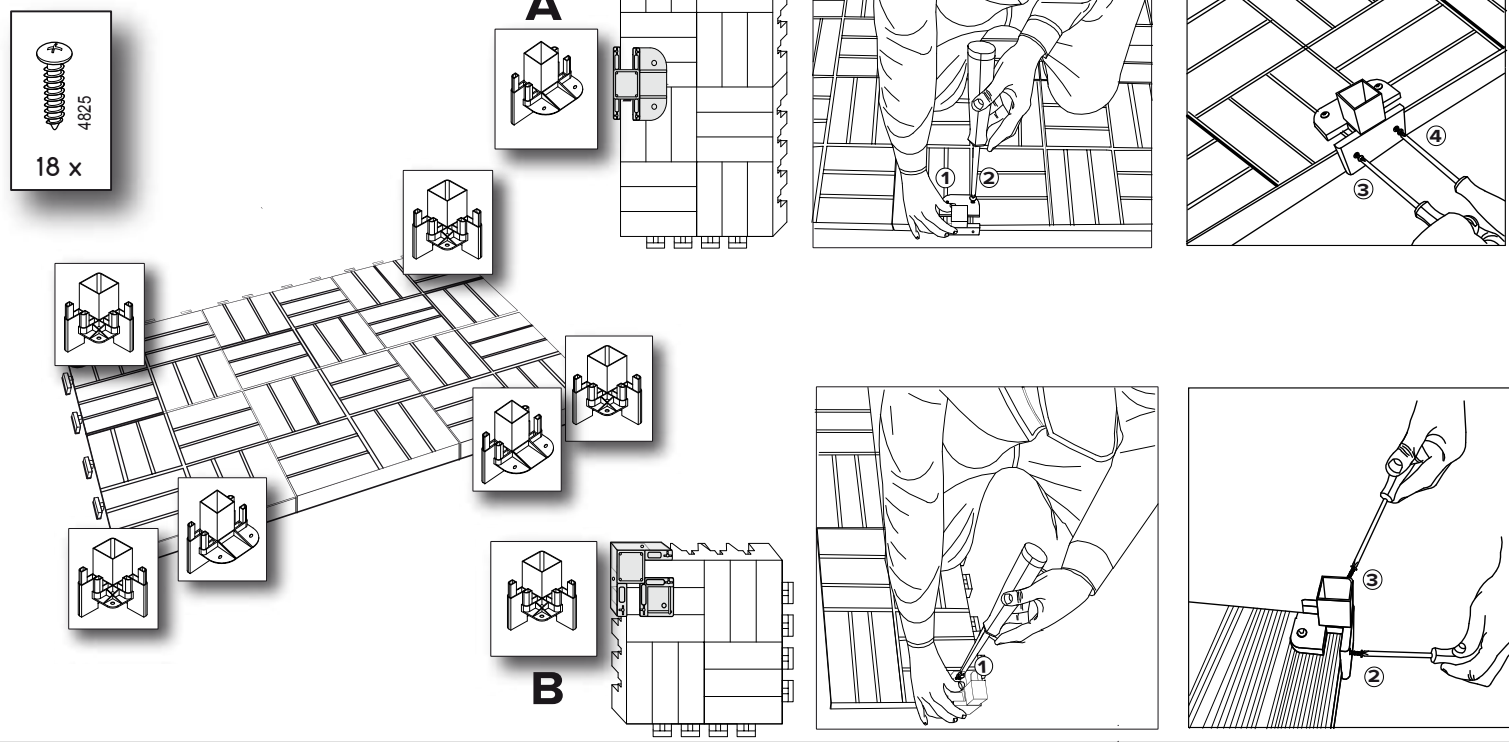

MONTAGGIO PAVIMENTO/FLOOR ASSEMBLY

GANCI A PAV.

MONTAGGIO PIANTONI/COLUMNS ASSEMBLY

MONTAGGIO PANNELLI/PANELS ASSEMBLY

FISSAGGIO PIANTONI/COLUMNS FIX

MONTAGGIO TIMPANI/GABLES ASSEMBLY

MONTAGGIO TETTO/ROOF ASSEMBLY

TETTO/ROOF

TUSCANY EVO 100 1 PORTA

ISTRUZIONI MONTAGGIO ASSEMBLY INSTRUCTIONS

CERNIERE/DOORS PIVOTS

PORTE/DOORS

CHIAVISTELLO/LATCH

KIT VITI