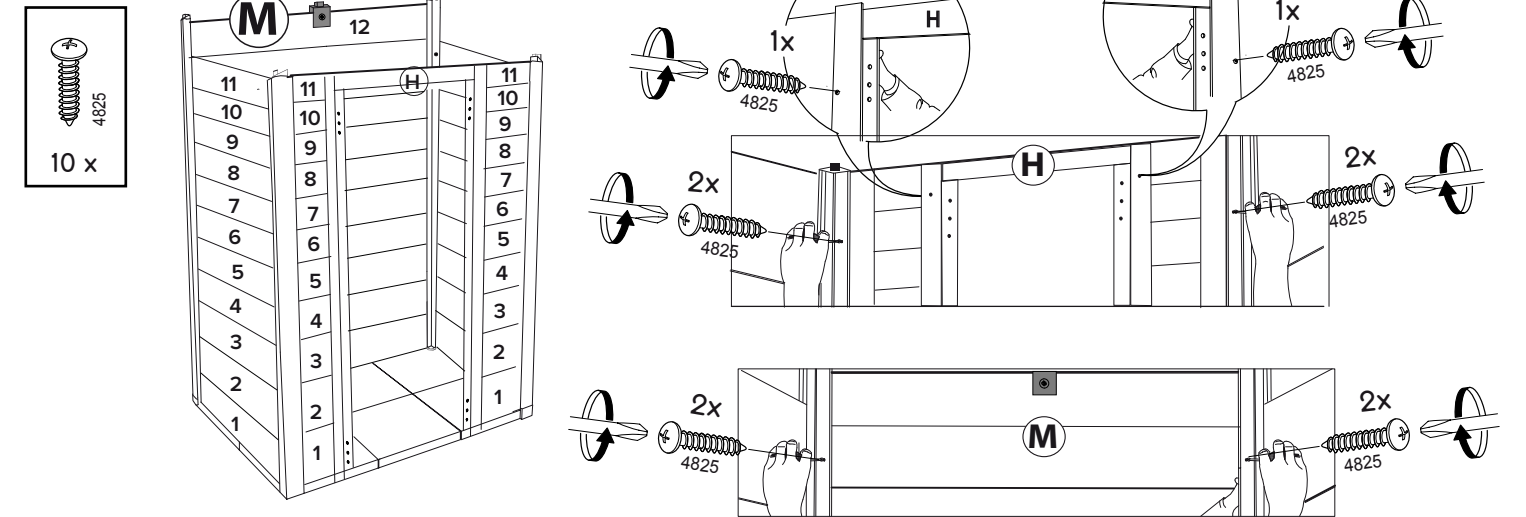

MONTAGGIO PAVIMENTO/FLOOR ASSEMBLY

GANCI A PAV.

MONTAGGIO PIANTONI/COLUMNS ASSEMBLY

MONTAGGIO PANNELLI/PANELS ASSEMBLY

FISSAGGIO PIANTONI/COLUMNS FIX

MONTAGGIO TIMPANI/GABLES ASSEMBLY

MONTAGGIO TETTO/ROOF ASSEMBLY

TETTO/ROOF

TUSCANY EVO 100 1 PORTA

ISTRUZIONI MONTAGGIO ASSEMBLY INSTRUCTIONS

CERNIERE/DOORS PIVOTS

PORTE/DOORS

CHIAVISTELLO/LATCH

KIT VITI