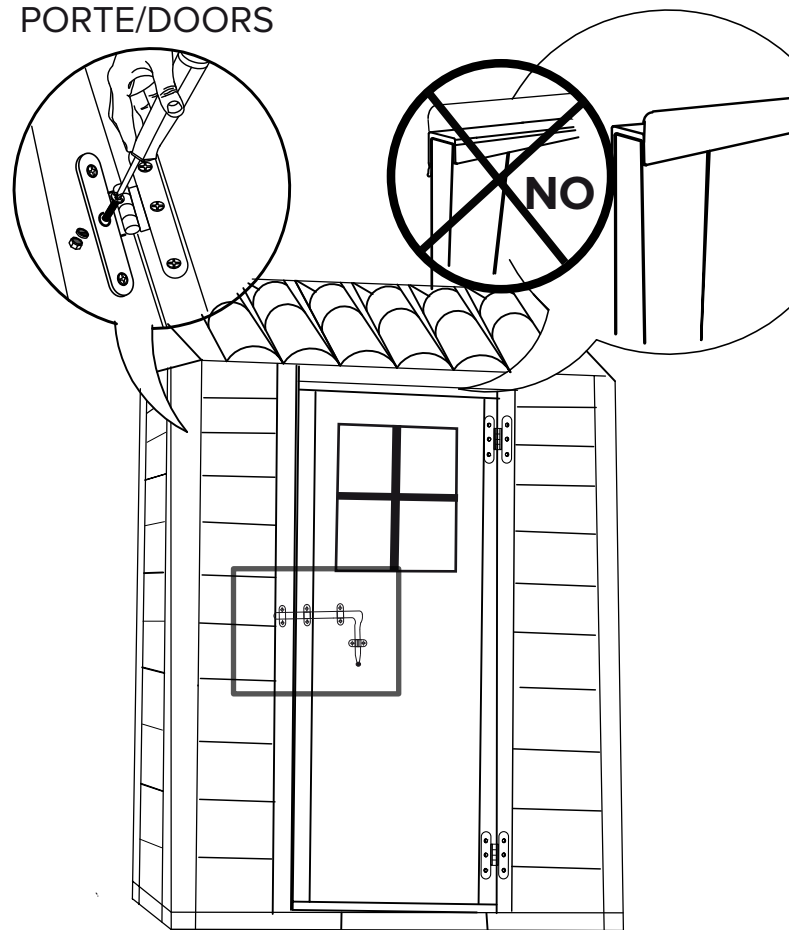

TETTO/ROOF

TUSCANY EVO 100 1 PORTA

ISTRUZIONI MONTAGGIO ASSEMBLY INSTRUCTIONS

CERNIERE/DOORS PIVOTS

PORTE/DOORS

CHIAVISTELLO/LATCH

KIT VITI