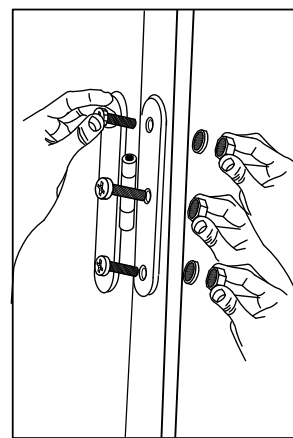

TETTO/ROOF

TUSCANY EVO 100 1 PORTA

ISTRUZIONI MONTAGGIO ASSEMBLY INSTRUCTIONS

CERNIERE/DOORS PIVOTS

PORTE/DOORS

CHIAVISTELLO/LATCH

KIT VITI