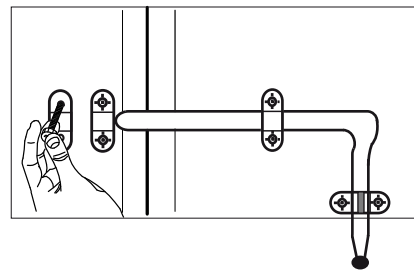

TETTO/ROOF

TUSCANY EVO 100 1 PORTA

ISTRUZIONI MONTAGGIO ASSEMBLY INSTRUCTIONS

CERNIERE/DOORS PIVOTS

PORTE/DOORS

CHIAVISTELLO/LATCH

KIT VITI