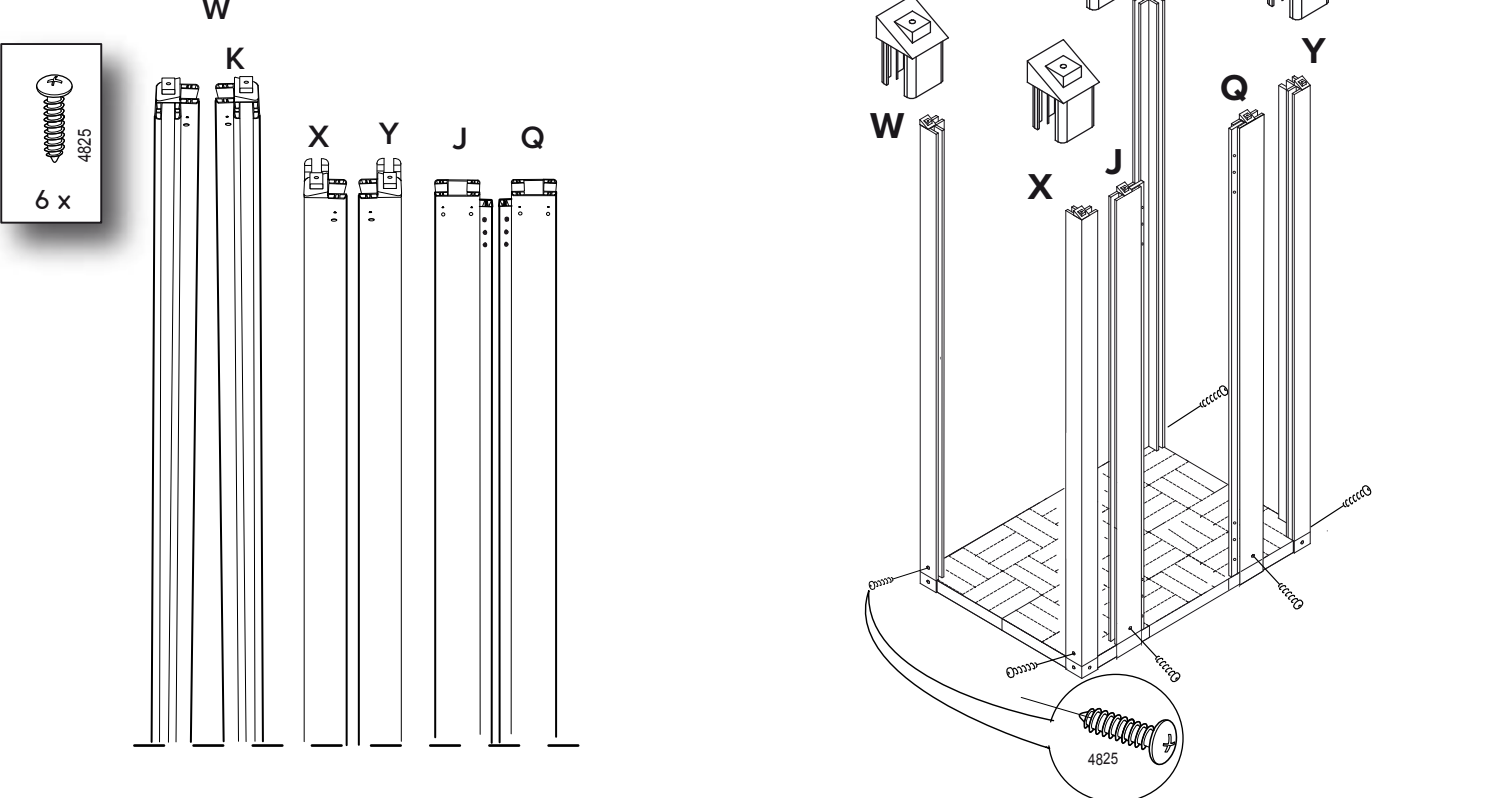

MONTAGGIO PAVIMENTO/FLOOR ASSEMBLY

GANCI A PAV.

MONTAGGIO PIANTONI/COLUMNS ASSEMBLY

MONTAGGIO PANNELLI/PANELS ASSEMBLY

FISSAGGIO PIANTONI/COLUMNS FIX

MONTAGGIO TIMPANI/GABLES ASSEMBLY

MONTAGGIO TETTO/ROOF ASSEMBLY

TETTO/ROOF

TUSCANY EVO 100 1 PORTA

ISTRUZIONI MONTAGGIO ASSEMBLY INSTRUCTIONS

CERNIERE/DOORS PIVOTS

PORTE/DOORS

CHIAVISTELLO/LATCH

KIT VITI