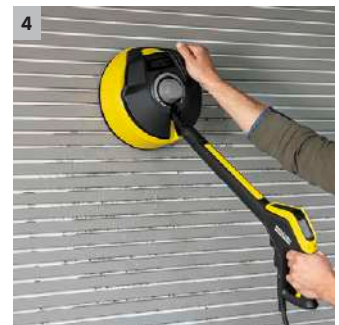

## Limpiadora de superficies T-Racer T 5

Limpiadora de grandes superficies de forma minuciosa y sin salpicaduras: la limpiadora de superficies T 5 T-Racer. Gracias a la distancia ajustable de las toberas se puede usar tanto en superficies duras como en superficies sensibles.

### 1 Dos boquillas de chorro plano giratorias

- Buen rendimiento de superficie, perfecto para limpiar superficies grandes.

### 3 Ajuste de altura

- La adaptación de la distancia de las toberas permite la limpieza de distintas superficies.
- Limpieza de superficies delicadas y resistentes como madera o piedra.