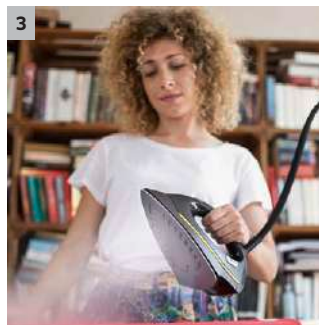

### 1 Aspiración de vapor activa

- Gracias a la aspiración de vapor activa, el vapor penetra mejor en la ropa para planchar.
- La función de aspiración hace que la ropa esté lo suficientemente seca para guardarla en el armario y, además, fija la prenda sobre la tabla de planchado.

### 2 El paquete multifunción: limpiadora de vapor combinada con tabla de planchado

- Al colgar la limpiadora de vapor en la tabla de planchado, ambos equipos se fusionan en una potente unidad.
- La plancha de vapor a presión facilita considerablemente el planchado y permite ahorrar hasta un 50 % de tiempo.