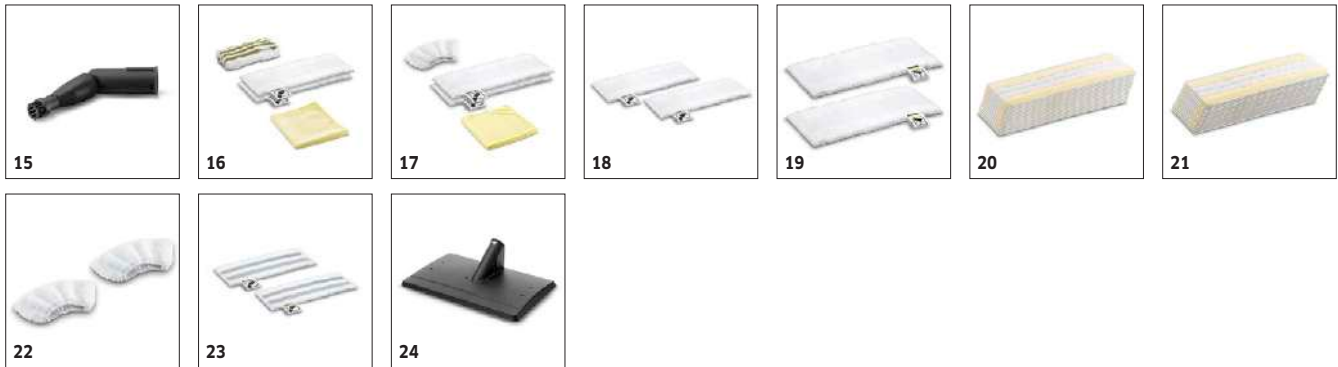

SI 4 EASYFIX IRON 1.512-462.0

KÄRCHER

		Ref. de pedido.	Cantidad			Precio	Descripción	
Cepillo turbo de vapor	15	2.863-159.0	1 unidades				¡Se acabó el frotar sin parar! El cepillo turbo de vapor es sinónimo de limpieza eficiente en la mitad de tiempo. Sin duda, facilita mucho el trabajo, sobre todo cuando se trata de limpiar juntas y rincones.	☐
Juego de paños								
Kit de paños de microfibra para el baño	16	2.863-266.0	4 unidades				El kit de paños de microfibra de gran calidad para la limpieza con vapor del baño incluye dos paños para suelos de microfibra, una funda abrasiva de microfibra para la boquilla manual y un paño de pulido de microfibra.	☐
Kit de paños de microfibra para la cocina	17	2.863-265.0	4 unidades				El kit de paños de microfibra para la limpieza con vapor de la cocina incluye dos paños para suelos de microfibra de alta calidad, una funda de microfibra para la boquilla manual y un paño de microfibra para acero inoxidable.	☐
Kit de paños de microfibra para la boquilla para suelos EasyFix	18	2.863-259.0	2 unidades				Cambio de paño sin tocar la suciedad: los paños para suelos de microfibra EasyFix de gran calidad. Gracias al sistema de velcro, se fijan y retiran de forma sencilla y rápida a la boquilla para suelos EasyFix de las limpiadoras de vapor.	☐
Kit de paños de microfibra para la boquilla para suelos EasyFix Mini	19	2.863-296.0	2 unidades				Cambio de paño sin tocar la suciedad: paños para suelos de microfibra EasyFix Mini de gran calidad. Gracias al sistema de autofijación, se fijan y retiran de forma sencilla y rápida a la boquilla para suelos EasyFix Mini de las limpiadoras de vapor.	☐
Kit de paños de un solo uso Easy-Fix	20	2.863-299.0	15 unidades				Kit de 15 paños de un solo uso para la boquilla para suelos EasyFix que permiten limpiar con rapidez e higiene en superficies duras. Las tiras de cierre de autofijación amarillas permiten fijar el paño con facilidad.	☐
Kit de paños de un solo uso Easy-Fix Mini	21	2.863-300.0	15 unidades				Kit de 15 paños de un solo uso para la boquilla para suelos EasyFix Mini que permiten limpiar con rapidez e higiene en superficies duras. Las tiras de cierre de autofijación amarillas permiten fijar el paño con facilidad.	☐
Kit de fundas de microfibra para la boquilla manual	22	2.863-270.0	2 unidades				El kit con 2 fundas para la boquilla manual. Las fundas están fabricadas en microfibra de alta calidad, lo que las hace ideales para la eliminación y recogida de suciedad.	☐
Kit de paños abrasivos para la boquilla para suelos EasyFix	23	2.863-309.0	2 unidades				Los paños para suelos abrasivos EasyFix eliminan incluso la suciedad incrustada de los suelos de piedra resistentes al rayado. El sistema de cierre de autofijación permite colocarlos fácilmente y retirarlos sin tocar la suciedad.	☐
Otros accesorios								
Limpiador de papel pintado	24	2.863-062.0	1 unidades				Boquilla para despegar fácilmente papeles pintados y restos de cola con la potente ayuda del vapor.	☐

■ Incluido en el equipo de serie. □ Accesorio opcional.