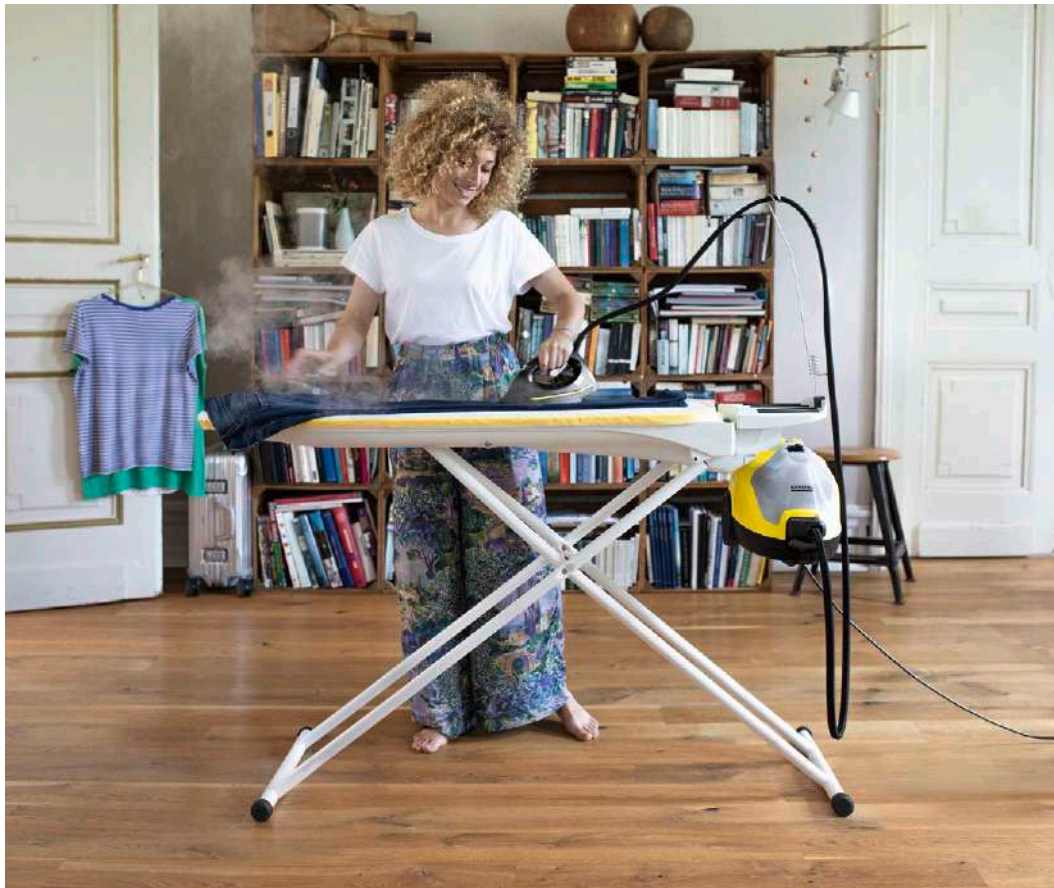

SI 4 EasyFix Iron

- tabla de planchado con función de soplado y aspiración de vapor activa
- Limpiadora de vapor SC 4 EasyFix Iron con todos los accesorios
- Trabajo continuado a través del sistema de depósito dentro del depósito

Características técnicas

Ref. de pedido.	1.512-462.0	
Código EAN	4054278679877	
Rendimiento de superficie por cada llenado del depósito	m²	ca. 100
Tipo de corriente.	Ph / V / Hz	1 / 220-240 / 50-60
Potencia de calor	W	2000
Máx. presión de vapor	bar	3,5
Tiempo de calentamiento	min	4
Caldera	l	0,5 + 0,8 / (depósito extraíble)
Peso sin accesorios.	kg	12,6
Dimensiones (la. × an. × al.).	mm	1450 × 462 × 960

Equipamiento

Depósito de agua integrado y depósito de agua extraíble.	■	
Kit de limpieza de suelos	EasyFix + tubo de prolongación (dos uds. de 0,5 m)	
Accesorios	Boquilla manual, boquilla de chorro concentrado, cepillo redondo (pequeño)	
Paño para suelos de microfibra	unidades	1
Funda de microfibra para boquilla manual	unidades	1
Polvo descalcificador	■	
Manguera de vapor con pistola	m	2,3
Plancha de vapor a presión EasyFinish	■	

■ Incluido en el equipo de serie.