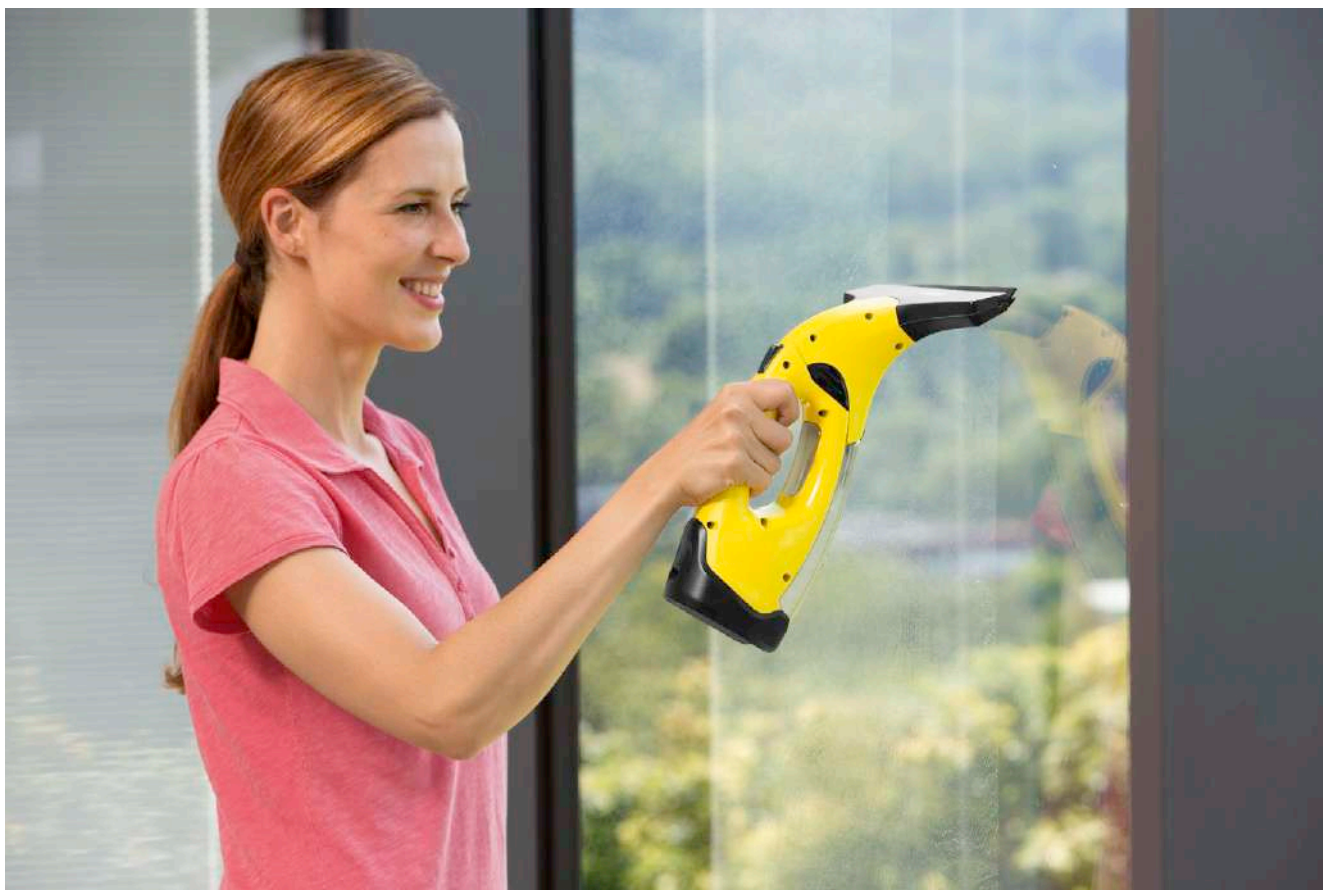

WV 2 Plus N

- Incluye botella pulverizadora con paño de microfibra y 20 ml de detergente concentrado para limpiadora de cristales
- 2 boquillas aspiradoras de diferente tamaño
- Indicador luminoso LED en el equipo

Características técnicas

Ref. de pedido.	1.633-212.0	
Código EAN	4054278645575	
Ancho útil de la boquilla de aspiración	mm	280
Capacidad del depósito de agua sucia	ml	100
Autonomía de la batería	min	35
Tiempo de carga de la batería	min	185
Rendimiento de limpieza por cargador de baterías	Aprox. 105 m² = 35 ventanas	
Tipo de batería	Batería de iones de litio	
Tipo de corriente.	V / Hz	100-240 / 50-60
Peso con batería	kg	0,6
Dimensiones (la. × an. × al.).	cm	120 × 280 × 320

Equipamiento

Detergente concentrado para limpiadora de cristales (1 × 20 ml)	■
Botella pulverizadora estándar con paño de microfibra	■
Cargador de batería.	■
Intercambiabilidad de la boquilla aspiradora	■

■ Incluido en el equipo de serie.