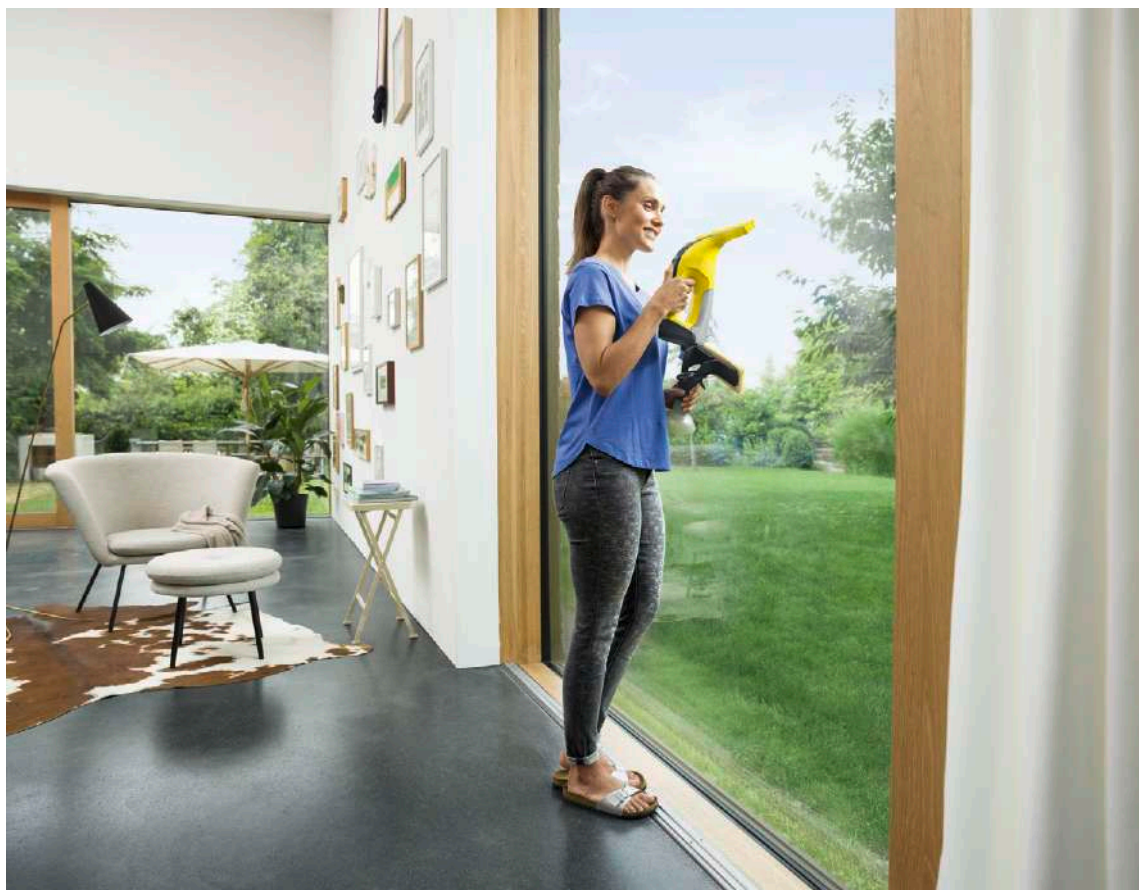

WV 6 Plus

- Boquilla aspiradora intercambiable, disponible opcionalmente como accesorio especial
- Display con indicación del tiempo restante de la batería en minutos
- Incluye botella pulverizadora adicional con paño de microfibras y 20 ml de detergente concentrado para limpiadora de cristales

Características técnicas

Ref. de pedido.	1.633-510.0	
Código EAN	4054278469546	
Ancho útil de la boquilla de aspiración	mm	280
Capacidad del depósito de agua sucia	ml	150
Autonomía de la batería	min	100
Tiempo de carga de la batería	min	170
Rendimiento de limpieza por cargador de baterías	Aprox. 300 m² = 100 ventanas	
Tipo de batería	Batería de iones de litio	
Tipo de corriente.	V / Hz	100-240 / 50-60
Peso con batería	kg	0,76
Dimensiones (la. × an. × al.).	mm	126 × 280 × 310

Equipamiento

Detergente concentrado para limpiadora de cristales (1 × 20 ml)	■
Botella pulverizadora extra con paño de microfibra	■
Cargador rápido	■
Intercambiabilidad de la boquilla aspiradora	■
■ Incluido en el equipo de serie.