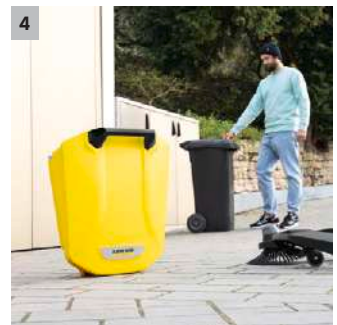

3 Adaptación flexible de la altura del cepillo lateral

- Presión de apriete regulable individualmente para distintos tipos de suciedad.

4 Gran depósito para la suciedad

- No es necesario el vaciado frecuente del depósito de suciedad.