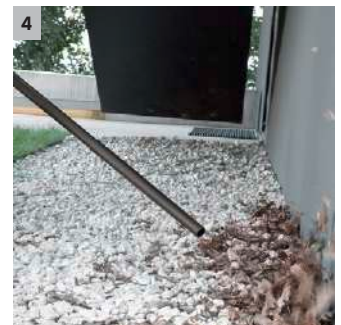

### 1 Filtro de cartucho especial

- Para la aspiración en seco y húmedo sin cambio del filtro.

### 2 Diseño optimizado: boquilla para suelos y manguera de aspiración

- Para obtener los mejores resultados de limpieza, independientemente de si la suciedad es seca, húmeda, fina o gruesa.
- Para comodidad y flexibilidad máximas al aspirar.

### 3 Asa extraíble

- Ofrece la posibilidad de colocar diversas boquillas directamente en la manguera de aspiración.
- Para aspirar de la manera más fácil incluso en los lugares más estrechos.

### 4 Práctica función de soplado

- La práctica función de soplado es muy útil allí donde no se puede aspirar.
- Limpieza sin esfuerzo, por ejemplo, de un arriate de grava.