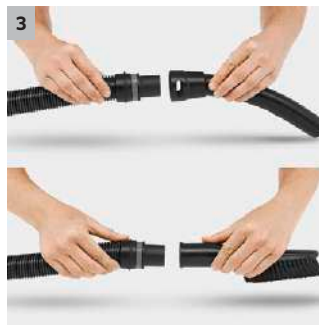

### 2 Diseño optimizado: boquilla para suelos y manguera de aspiración

- Para obtener los mejores resultados de limpieza, independientemente de si la suciedad es seca, húmeda, fina o gruesa.
- Para comodidad y flexibilidad máximas al aspirar.

### 3 Asa extraíble

- Ofrece la posibilidad de colocar diversas boquillas directamente en la manguera de aspiración.
- Para aspirar de la manera más fácil incluso en los lugares más estrechos.