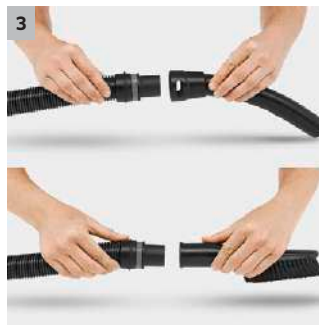

WD 5 Premium

El WD 5 Premium es un aspirador multiuso extremadamente potente y eficaz con un depósito de acero inoxidable de 25 l, filtro plegado plano en un cartucho extraíble y función de limpieza del filtro y función de soplado.

2 Diseño optimizado: boquilla para suelos y manguera de aspiración

- Para obtener los mejores resultados de limpieza, independientemente de si la suciedad es seca, húmeda, fina o gruesa.
- Para comodidad y flexibilidad máximas al aspirar.

3 Asa extraíble

- Ofrece la posibilidad de colocar diversas boquillas directamente en la manguera de aspiración.
- Para aspirar de la manera más fácil incluso en los lugares más estrechos.

4 Excelente limpieza del filtro

- Fuertes impulsos de chorros de aire transportan la suciedad del filtro al depósito con solo pulsar un botón.
- La potencia de aspiración se recupera rápidamente.

WD 5 Premium

- Cartucho filtrante extraíble con filtro plegado plano
- Limpieza del filtro con solo pulsar un botón
- Accesorios de diseño optimizado para un resultado de limpieza óptimo