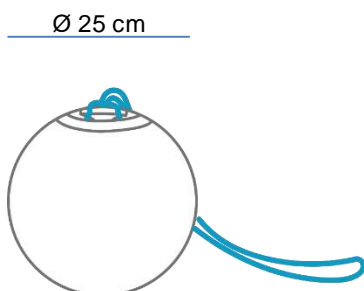

SOY LIGERO
I AM LIGHTWEIGHT

RECICLAME
RECYCLE ME

Material: Polietileno/Polyethylene

Pallet EU 80x120x180: 96 unds/units

Medidas*/Dimensions*

Packaging*

25 cm

25 cm

25 cm

* Debido a la naturaleza del proceso las dimensiones pueden variar ligeramente
* Due to the nature of the process, dimensions can change lightly.

FICHA TÉCNICA DE ACABADO DATASHEET

INFORMACIÓN TÉCNICA