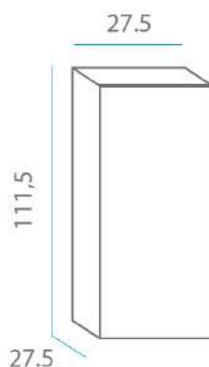

FICHA TÉCNICA DE PRODUCTO DATASHEET

+34 968 97 88 06
info@newgarden.es
www.newgarden.es

**NOMBRE/NAME: LOLA 110 CABLE EXTERIOR
FRÍA**

REF.: LUMLL110OFNW

EAN: 8436542234177

ME GUSTA SALIR
I LIKE GOING OUT

SOY SUPER FUERTE
I AM VERY STRONG

SOY LIGERO
I AM LIGHTWEIGHT

RECICLAME
RECICLY ME

Material: Polietileno/Polyethylene

Pallet EU 80x120x180: unds/units

Medidas*/Dimensions*

Packaging*

* Debido a la naturaleza del proceso las dimensiones pueden variar ligeramente
* Due to the nature of the process, dimensions can change lightly.

Material: 3,5Kg

FICHA TÉCNICA DE ACABADO DATASHEET

Cable exterior, 4 metros, tubo led 102cm, frío
Outdoor cable, 4 meters, led tube 102cm, cold

ESPECIFICACIONES

SPECIFICATIONS

- Índice de protección (IP): 65
- Ingress protection: 65
- Clase de aislamiento: Doble Aislamiento
- Insulation Rating: Double insulation

ILUMINACIÓN

LIGHTING

- Tipo: LED Tube T8 102cm
- Type: LED Tube T8 102cm
- Tensión: 85-265 V
- Voltage: 85-265V
- Lúmenes: 1600lm 3 10%
- Lumens: 1600lm 3 10%
- Horas de vida: 25000h
- Life time: 25000h
- Vatios: 16W
- Watts: 16W
- Dimensiones: 30*1020mm
- Dimensions: 30*1020mm
- N° Leds: 84
- N° Leds: 84
- Tiempo de calentamiento: <0,1s
- Warm-up time: <0,1s
- Regulable: No
- Dimmable: No
- Temperatura de operación: -20 a 45°C
- Operating temperature: -20 to 45 °C
- Acceso: Roscado
- Access: Threaded base
- Casquillo: G13
- Lampholder: G13
- Número: 1
- Number: 1 lamp holder
- Temperatura (K): 6000K - 6500K
- Temperature (K): 6000K - 6500K
- Ángulo de iluminación: 300°
- Angle: 300°
- Eficiencia: A+
- Efficiency: A+
- Factor de potencia (PF): >0,8
- Power factor (PF): >0,8
- CRI: >80RA
- CRI: >80RA
- Tiempo encendido: 0,1s
- Starting time: 0,1s