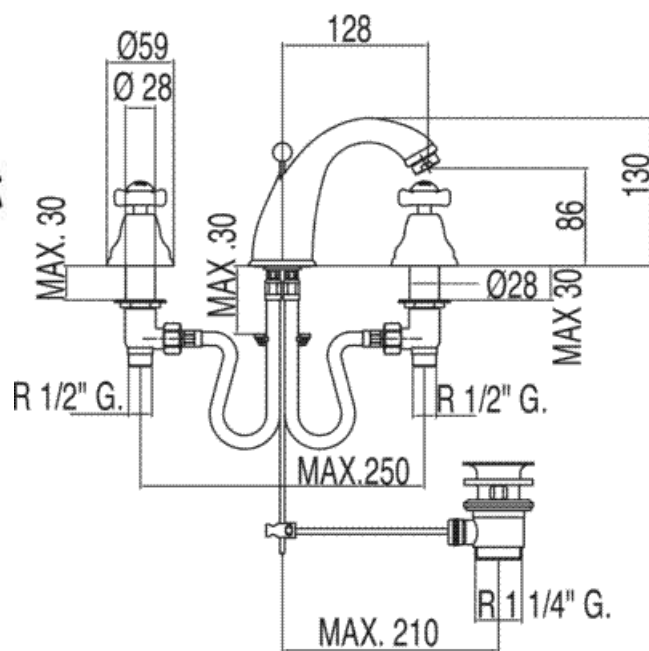

Bateria lavabo; Vàlvula desguàs automàtic: amb acabat crom, volant i desguàs automàtic

Cr

Lavabo  
Bicomandament  
Volant  
Amb airejador  
Empotrat

CRO 129106

LVI 52910601